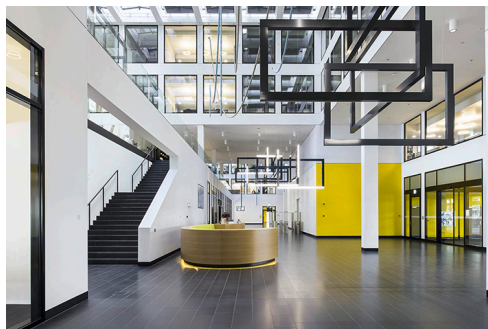

Beratung für
Schwerhörige
und Gehörlose
Bern

Besichtigung und Informationen

Der neue Hauptsitz EspacePost

Ganz in der Nähe zum S-Bahnhof Wankdorf in Bern ist der neue Hauptsitz der Schweizerischen Post. Auf acht Stockwerken und einer Fläche von etwa 30'000 m² sind rund 1650 Arbeitsplätze, ein öffentliches Restaurant und ein Konferenzzentrum entstanden. Herr Salzmann und Herr Morand werden uns den neuen Hauptsitz der Schweizerischen Post vorstellen.

Inhalte der Besichtigung

- Arbeitswelt und Arbeitsplatzgestaltung
- Betrieb und Verwaltung
- Informationen zum Gebäude

Zeit:	Montag, 28. August 2017, 18:00 bis 19.00 Uhr
Wo:	Treffpunkt beim Empfang im Erdgeschoss der EspacePost an der Wankdorfallée 4, 3030 Bern
Referenten:	Urs Salzmann (Objektleiter Espace Post) und Claude P. Morand (Leiter Facilitymanagement Team)
Kommunikation:	Dolmetscherin anwesend, bei frühzeitiger Anmeldung FM-Anlage für Hörsystemträger
Kosten:	Die Besichtigung ist kostenlos.
Anmeldung:	bis spätestens 07. August 2017 bei animation@bfsug.ch oder Fax 031 398 20 80
Quelle der Fotos:	EspacePost