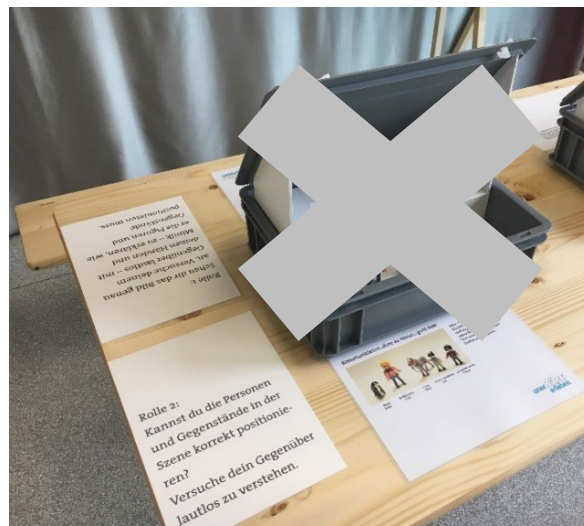

Ausstellungselemente unerHÖRT erleben

Versteigerung am Ehemaligentag HSB 17.9.2022

✘ = diese Gegenstände können nicht ersteigert werden

Bett

- Bett: H: 116cm B: 108cm L: 232 cm)
- 1x Matratze
- 1x Bettzeug

Nachttisch

- Höhe: 94 cm, Länge/Breite: 40 cm

2 x TV: Sony KD-65XF7005 Bravia Ultra HD

- Diagonale 164 cm / 65 Zoll

2 x TV-Tischchen

Festbank-Garnitur

- Tisch, ca. 80 x 220 cm
- inkl. 2 Bänke

Sofa

- Höhe: 86 cm / Länge: 145 cm
Breite: 90 cm

Salon-Tisch

3 x Kopfhörer

- mit Lautstärke-Regulierer
- 5 Meter langes Kabel

2 x Apple iPad

- mit Ladekabel

5 x Holzfiguren

- bewegliche Gelenke
- können auch ohne Podest stehen

Holzrahmen mit Stellwand

- z. B. für Ausstellung
- z. B. zum Basteln
- z. B. als Pinnwand

Diverses Holz

- z. B. zum Werken