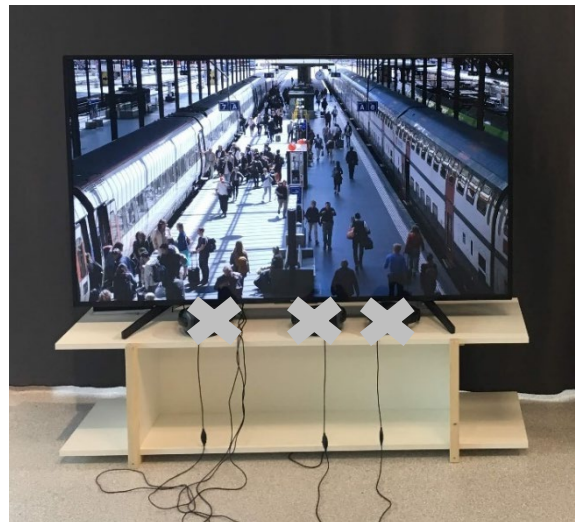

Ausstellungselemente unerHÖRT erleben

Versteigerung am Ehemaligentag HSB 17.9.2022

✘ = diese Gegenstände können nicht ersteigert werden

Bett

- Bett: H: 116cm B: 108cm L: 232 cm)
- 1x Matratze
- 1x Bettzeug

Nachttisch

- Höhe: 94 cm, Länge/Breite: 40 cm

2 x TV: Sony KD-65XF7005 Bravia Ultra HD

- Diagonale 164 cm / 65 Zoll

2 x TV-Tischchen

Festbank-Garnitur

- Tisch, ca. 80 x 220 cm
- inkl. 2 Bänke

Sofa

- Höhe: 86 cm / Länge: 145 cm
Breite: 90 cm

Salon-Tisch

3 x Kopfhörer

- mit Lautstärke-Regulierer
- 5 Meter langes Kabel

2 x Apple iPad

- mit Ladekabel

5 x Holzfiguren

- bewegliche Gelenke
- können auch ohne Podest stehen

Holzrahmen mit Stellwand

- z. B. für Ausstellung
- z. B. zum Basteln
- z. B. als Pinnwand

Diverses Holz

- z. B. zum Werken