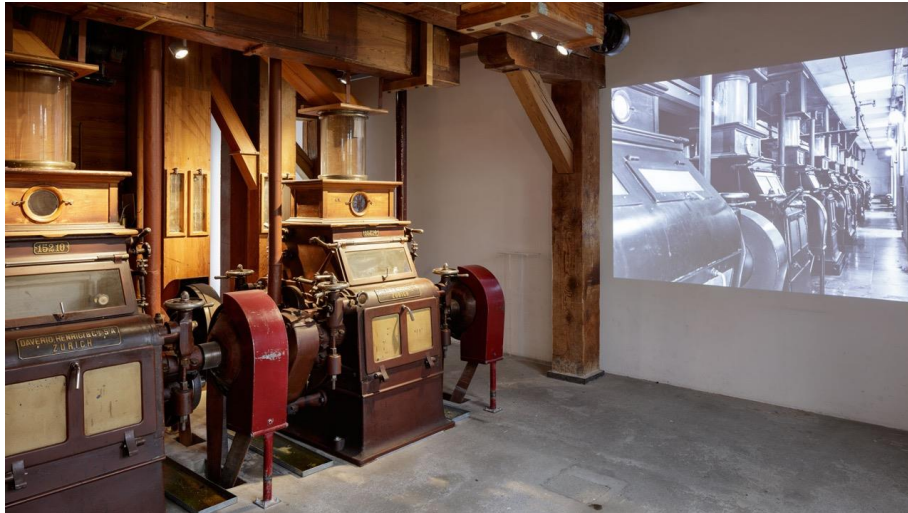

Habt ihr Lust, gemeinsam das Mühlerama in Zürich zu besuchen?

Treffpunkt: 13:00 Uhr, Zürich Hauptbahnhof, grosse Uhr, danach fahren wir zusammen mit dem Tram ins Mühlerama im Seefeld.

Eine Führerin wird uns das Museum um 14.00 Uhr zeigen. Nach der Führung backen wir gemeinsam Brote und anschliessend der Aperó.